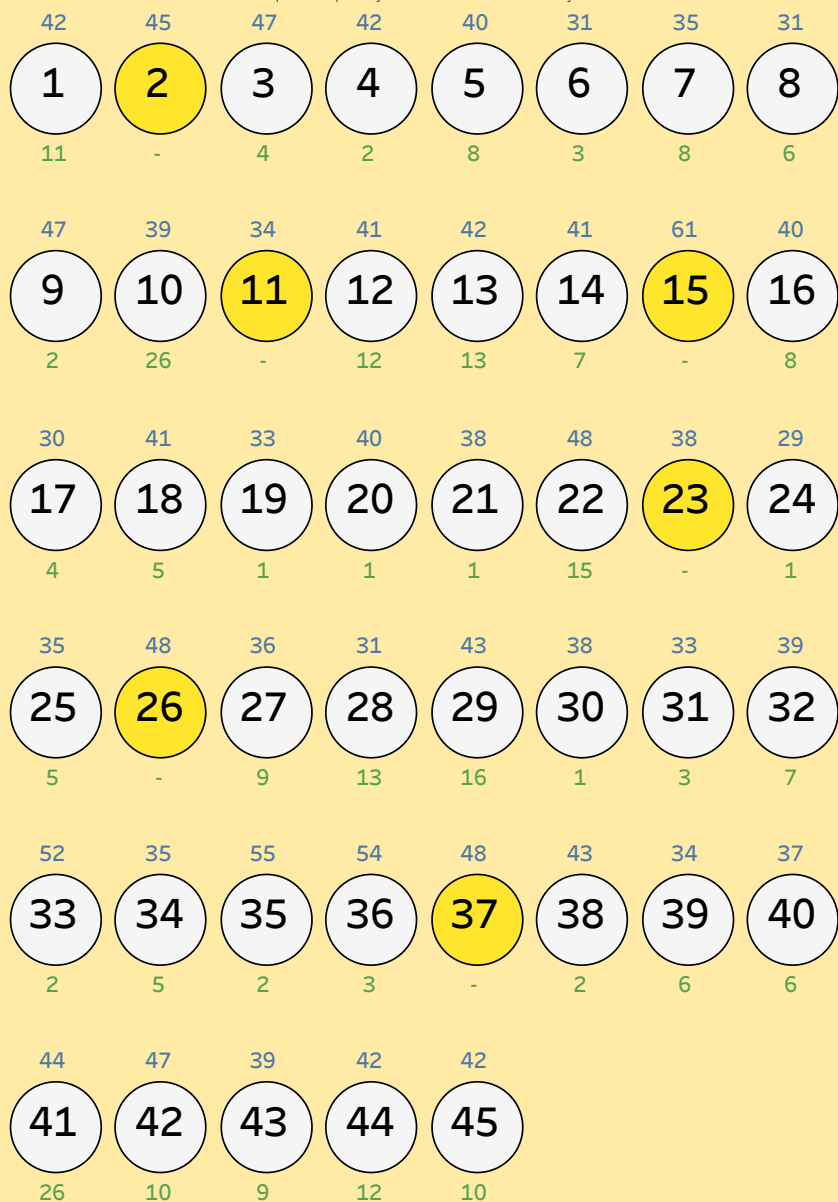

Izvlačenje četvrtkom i nedjeljom u 20:00.
Uplate se primaju do 18:30 na dan izvlačenja.

Najčešće izvučenih 6 brojeva	15, 35, 36, 33, 26, 37
Najčešće izvučenih 6 brojeva u zadnjih 10 kola	4, 23, 24, 26, 33, 35
Najrjeđe izvučenih 6 brojeva	24, 17, 6, 8, 28, 19
Najrjeđe izvučenih 6 brojeva u zadnjih 10 kola	1, 10, 12, 13, 22, 28

Datum	Kolo	Broj 1	Broj 2	Broj 3	Broj 4	Broj 5	Broj 6	Dop. broj	Jackpot (u mil kn)
11.7.2019.	55	2	11	15	23	26	37	9	1
7.7.2019.	54	15	19	20	21	24	30	13	1
4.7.2019.	53	4	9	19	33	35	38	7	1
30.6.2019.	52	6	20	24	26	31	36	37	1
27.6.2019.	51	3	4	9	17	26	30	41	1
23.6.2019.	50	18	23	25	26	34	36	45	1
20.6.2019.	49	4	8	35	37	39	40	23	1
16.6.2019.	48	14	24	32	33	34	35	25	1
13.6.2019.	47	2	4	5	7	16	35	15	1
9.6.2019.	46	23	27	33	35	38	43	17	1
6.6.2019.	45	5	15	30	35	42	45	14	1
2.6.2019.	44	1	4	18	19	37	40	41	1
30.5.2019.	43	12	15	16	38	39	44	18	1
26.5.2019.	42	4	13	15	21	28	32	33	1
23.5.2019.	41	8	11	14	18	19	26	22	1
19.5.2019.	40	12	20	22	25	32	38	43	1
16.5.2019.	39	15	20	29	34	36	37	13	1
12.5.2019.	38	1	19	30	32	33	40	17	1
9.5.2019.	37	4	13	17	18	24	36	35	1
5.5.2019.	36	4	20	33	37	38	40	43	1

Statistika od 1.1.2015. do danas

LEGENDA:

Koliko je puta broj do sada izvučen

Koliko kola za redom nije izvučen

Očekivani jackpot za sljedeće kolo iznosi
1.000.000,00 kn