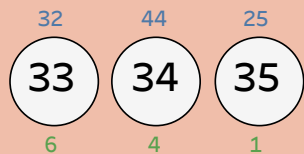

Izvlačenje srijedom i subotom u 20:00.
Uplate se primaju do 18:30 na dan izvlačenja.

Najčešće izvučenih 7 brojeva	17, 34, 16, 26, 27, 7, 9
Najčešće izvučenih 7 brojeva u zadnjih 10 kola	7, 11, 13, 19, 24, 25, 26
Najrjeđe izvučenih 7 brojeva	19, 23, 35, 20, 30, 1, 29
Najrjeđe izvučenih 7 brojeva u zadnjih 10 kola	2, 3, 10, 16, 18, 30, 32

Datum	Kolo	Broj 1	Broj 2	Broj 3	Broj 4	Broj 5	Broj 6	Broj 7	Dop. broj	Jackpot (u mil kn)
16.5.2020.	40	7	9	16	19	24	25	26	33	5
13.5.2020.	39	4	12	13	21	25	29	35	9	10
9.5.2020.	38	7	11	13	14	15	23	28	34	10
6.5.2020.	37	5	7	15	19	24	26	28	30	10
2.5.2020.	36	6	12	17	24	27	31	34	8	10
29.4.2020.	35	6	10	11	13	17	28	29	5	10
25.4.2020.	34	13	14	22	23	26	33	34	11	10
22.4.2020.	33	6	14	15	21	25	31	33	8	10
18.4.2020.	32	5	8	9	11	19	20	35	4	10
15.4.2020.	31	1	4	11	12	26	27	31	20	10
11.4.2020.	30	3	4	12	18	19	24	27	6	10
8.4.2020.	29	3	5	9	11	15	17	25	31	10
4.4.2020.	28	1	7	10	15	17	34	35	13	10
1.4.2020.	27	8	19	22	30	31	33	35	21	10
28.3.2020.	26	5	7	14	15	22	27	34	21	10
25.3.2020.	25	3	4	18	20	29	31	33	10	10
21.3.2020.	24	9	11	17	20	26	30	31	4	10
18.3.2020.	23	4	5	8	14	17	30	34	24	10
14.3.2020.	22	9	10	16	17	23	25	31	5	10
11.3.2020.	21	2	9	18	22	25	26	31	1	10

Statistika od 13.10.2018. do danas

LEGENDA:

Koliko je puta broj do sada izvučen

Koliko kola za redom nije izvučen

Očekivani jackpot za sljedeće kolo iznosi
5.000.000,00 kn

6+1 jackpot za sljedeće kolo iznosi
1.500.000,00 kn