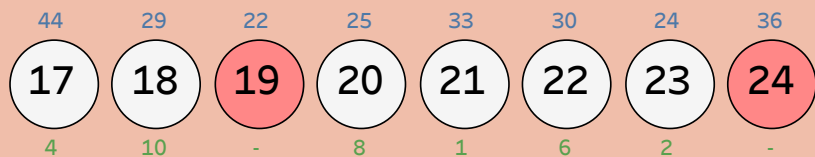

Izvlačenje srijedom i subotom u 20:00.
Uplate se primaju do 18:30 na dan izvlačenja.

Najčešće izvučenih 7 brojeva	17, 34, 16, 26, 27, 7, 9
Najčešće izvučenih 7 brojeva u zadnjih 10 kola	7, 11, 13, 19, 24, 25, 26
Najrjeđe izvučenih 7 brojeva	19, 23, 35, 20, 30, 1, 29
Najrjeđe izvučenih 7 brojeva u zadnjih 10 kola	2, 3, 10, 16, 18, 30, 32

Datum	Kolo	Broj 1	Broj 2	Broj 3	Broj 4	Broj 5	Broj 6	Broj 7	Dop. broj	Jackpot (u mil kn)
16.5.2020.	40	7	9	16	19	24	25	26	33	5
13.5.2020.	39	4	12	13	21	25	29	35	9	10
9.5.2020.	38	7	11	13	14	15	23	28	34	10
6.5.2020.	37	5	7	15	19	24	26	28	30	10
2.5.2020.	36	6	12	17	24	27	31	34	8	10
29.4.2020.	35	6	10	11	13	17	28	29	5	10
25.4.2020.	34	13	14	22	23	26	33	34	11	10
22.4.2020.	33	6	14	15	21	25	31	33	8	10
18.4.2020.	32	5	8	9	11	19	20	35	4	10
15.4.2020.	31	1	4	11	12	26	27	31	20	10
11.4.2020.	30	3	4	12	18	19	24	27	6	10
8.4.2020.	29	3	5	9	11	15	17	25	31	10
4.4.2020.	28	1	7	10	15	17	34	35	13	10
1.4.2020.	27	8	19	22	30	31	33	35	21	10
28.3.2020.	26	5	7	14	15	22	27	34	21	10
25.3.2020.	25	3	4	18	20	29	31	33	10	10
21.3.2020.	24	9	11	17	20	26	30	31	4	10
18.3.2020.	23	4	5	8	14	17	30	34	24	10
14.3.2020.	22	9	10	16	17	23	25	31	5	10
11.3.2020.	21	2	9	18	22	25	26	31	1	10

Statistika od 13.10.2018. do danas

LEGENDA:

Koliko je puta broj do sada izvučen

Koliko kola za redom nije izvučen

Očekivani jackpot za sljedeće kolo iznosi
5.000.000,00 kn

6+1 jackpot za sljedeće kolo iznosi
1.500.000,00 kn