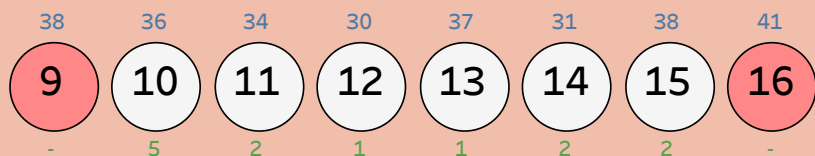

Izvlačenje srijedom i subotom u 20:00.
Uplate se primaju do 18:30 na dan izvlačenja.

Najčešće izvučenih 7 brojeva	17, 34, 16, 26, 27, 7, 9
Najčešće izvučenih 7 brojeva u zadnjih 10 kola	7, 11, 13, 19, 24, 25, 26
Najrjeđe izvučenih 7 brojeva	19, 23, 35, 20, 30, 1, 29
Najrjeđe izvučenih 7 brojeva u zadnjih 10 kola	2, 3, 10, 16, 18, 30, 32

Datum	Kolo	Broj 1	Broj 2	Broj 3	Broj 4	Broj 5	Broj 6	Broj 7	Dop. broj	Jackpot (u mil kn)
16.5.2020.	40	7	9	16	19	24	25	26	33	5
13.5.2020.	39	4	12	13	21	25	29	35	9	10
9.5.2020.	38	7	11	13	14	15	23	28	34	10
6.5.2020.	37	5	7	15	19	24	26	28	30	10
2.5.2020.	36	6	12	17	24	27	31	34	8	10
29.4.2020.	35	6	10	11	13	17	28	29	5	10
25.4.2020.	34	13	14	22	23	26	33	34	11	10
22.4.2020.	33	6	14	15	21	25	31	33	8	10
18.4.2020.	32	5	8	9	11	19	20	35	4	10
15.4.2020.	31	1	4	11	12	26	27	31	20	10
11.4.2020.	30	3	4	12	18	19	24	27	6	10
8.4.2020.	29	3	5	9	11	15	17	25	31	10
4.4.2020.	28	1	7	10	15	17	34	35	13	10
1.4.2020.	27	8	19	22	30	31	33	35	21	10
28.3.2020.	26	5	7	14	15	22	27	34	21	10
25.3.2020.	25	3	4	18	20	29	31	33	10	10
21.3.2020.	24	9	11	17	20	26	30	31	4	10
18.3.2020.	23	4	5	8	14	17	30	34	24	10
14.3.2020.	22	9	10	16	17	23	25	31	5	10
11.3.2020.	21	2	9	18	22	25	26	31	1	10

Statistika od 13.10.2018. do danas

LEGENDA:

Koliko je puta broj do sada izvučen

Koliko kola za redom nije izvučen

Očekivani jackpot za sljedeće kolo iznosi
5.000.000,00 kn

6+1 jackpot za sljedeće kolo iznosi
1.500.000,00 kn