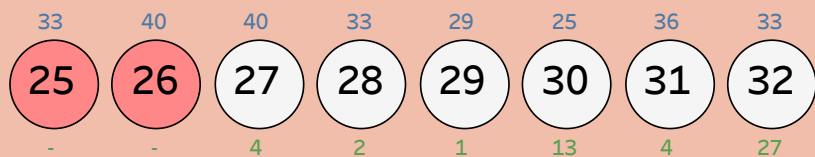

Izvlačenje srijedom i subotom u 20:00.
Uplate se primaju do 18:30 na dan izvlačenja.

Najčešće izvučenih 7 brojeva	17, 34, 16, 26, 27, 7, 9
Najčešće izvučenih 7 brojeva u zadnjih 10 kola	7, 11, 13, 19, 24, 25, 26
Najrjeđe izvučenih 7 brojeva	19, 23, 35, 20, 30, 1, 29
Najrjeđe izvučenih 7 brojeva u zadnjih 10 kola	2, 3, 10, 16, 18, 30, 32

Datum	Kolo	Broj 1	Broj 2	Broj 3	Broj 4	Broj 5	Broj 6	Broj 7	Dop. broj	Jackpot (u mil kn)
16.5.2020.	40	7	9	16	19	24	25	26	33	5
13.5.2020.	39	4	12	13	21	25	29	35	9	10
9.5.2020.	38	7	11	13	14	15	23	28	34	10
6.5.2020.	37	5	7	15	19	24	26	28	30	10
2.5.2020.	36	6	12	17	24	27	31	34	8	10
29.4.2020.	35	6	10	11	13	17	28	29	5	10
25.4.2020.	34	13	14	22	23	26	33	34	11	10
22.4.2020.	33	6	14	15	21	25	31	33	8	10
18.4.2020.	32	5	8	9	11	19	20	35	4	10
15.4.2020.	31	1	4	11	12	26	27	31	20	10
11.4.2020.	30	3	4	12	18	19	24	27	6	10
8.4.2020.	29	3	5	9	11	15	17	25	31	10
4.4.2020.	28	1	7	10	15	17	34	35	13	10
1.4.2020.	27	8	19	22	30	31	33	35	21	10
28.3.2020.	26	5	7	14	15	22	27	34	21	10
25.3.2020.	25	3	4	18	20	29	31	33	10	10
21.3.2020.	24	9	11	17	20	26	30	31	4	10
18.3.2020.	23	4	5	8	14	17	30	34	24	10
14.3.2020.	22	9	10	16	17	23	25	31	5	10
11.3.2020.	21	2	9	18	22	25	26	31	1	10

Statistika od 13.10.2018. do danas

LEGENDA:

Koliko je puta broj do sada izvučen

Koliko kola za redom nije izvučen

Očekivani jackpot za sljedeće kolo iznosi
5.000.000,00 kn

6+1 jackpot za sljedeće kolo iznosi
1.500.000,00 kn