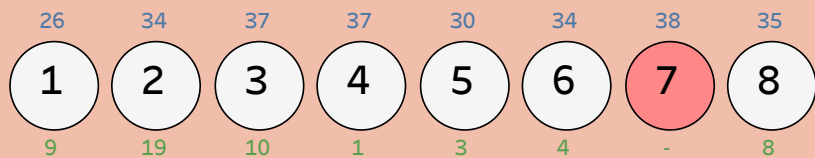

Izvlačenje srijedom i subotom u 20:00.
Uplate se primaju do 18:30 na dan izvlačenja.

Najčešće izvučenih 7 brojeva	17, 34, 16, 26, 27, 7, 9
Najčešće izvučenih 7 brojeva u zadnjih 10 kola	7, 11, 13, 19, 24, 25, 26
Najrjeđe izvučenih 7 brojeva	19, 23, 35, 20, 30, 1, 29
Najrjeđe izvučenih 7 brojeva u zadnjih 10 kola	2, 3, 10, 16, 18, 30, 32

Datum	Kolo	Broj 1	Broj 2	Broj 3	Broj 4	Broj 5	Broj 6	Broj 7	Dop. broj	Jackpot (u mil kn)
16.5.2020.	40	7	9	16	19	24	25	26	33	5
13.5.2020.	39	4	12	13	21	25	29	35	9	10
9.5.2020.	38	7	11	13	14	15	23	28	34	10
6.5.2020.	37	5	7	15	19	24	26	28	30	10
2.5.2020.	36	6	12	17	24	27	31	34	8	10
29.4.2020.	35	6	10	11	13	17	28	29	5	10
25.4.2020.	34	13	14	22	23	26	33	34	11	10
22.4.2020.	33	6	14	15	21	25	31	33	8	10
18.4.2020.	32	5	8	9	11	19	20	35	4	10
15.4.2020.	31	1	4	11	12	26	27	31	20	10
11.4.2020.	30	3	4	12	18	19	24	27	6	10
8.4.2020.	29	3	5	9	11	15	17	25	31	10
4.4.2020.	28	1	7	10	15	17	34	35	13	10
1.4.2020.	27	8	19	22	30	31	33	35	21	10
28.3.2020.	26	5	7	14	15	22	27	34	21	10
25.3.2020.	25	3	4	18	20	29	31	33	10	10
21.3.2020.	24	9	11	17	20	26	30	31	4	10
18.3.2020.	23	4	5	8	14	17	30	34	24	10
14.3.2020.	22	9	10	16	17	23	25	31	5	10
11.3.2020.	21	2	9	18	22	25	26	31	1	10